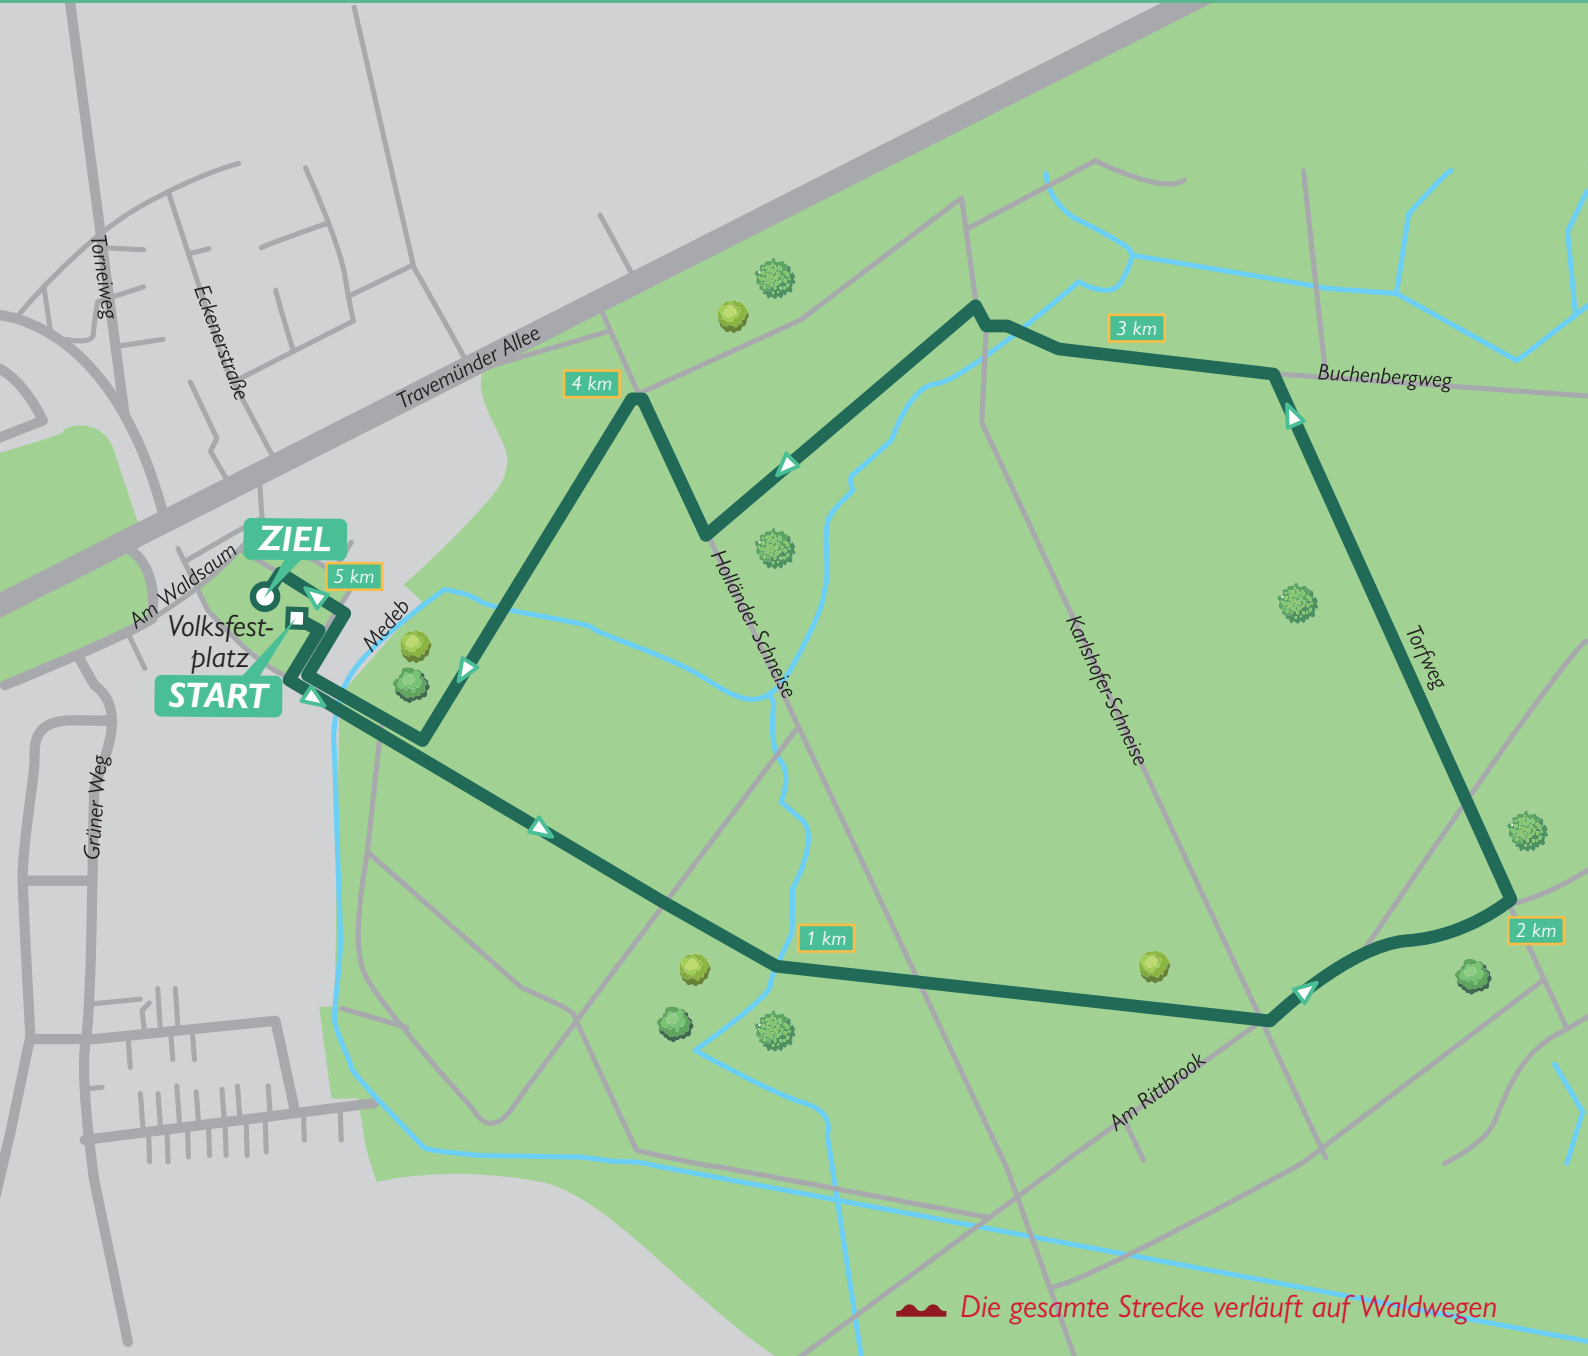

STRECKENPLAN 2026

📍 5,1 km ➔ Volksfestplatz

RUN5
TEAMSTAFFEL
LÜBECK

Partner der RUN5 TEAMSTAFFEL

run5.de/luebeck

DAK
Gesundheit

HANSEFIT
by epassi

ERDINGER
BRAUHAUS